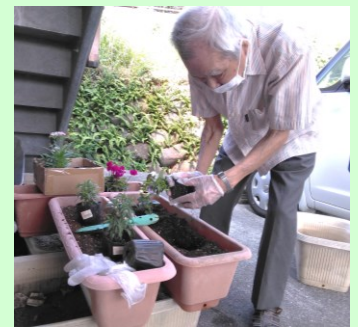

### コスモスの花畑 壁面かざり

ようやく秋を感じるようになってきましたが、これまでの季節外れの猛暑で彼岸花がまだ咲かない!?なんて事が各地で起こっている様です。さてコスモスの開花も遅れるのでしょうか…。待ちきれないなら咲かせよう! ということで、利用者の皆さんで、手作りコスモスの花畑を作りました♪えびすの壁一面に沢山の花が咲き『えびすで花見出来るね!』の声♪本物のコスモスのお花見も予定していますのでお楽しみにして下さい♪

## 10/1 秋・冬の花苗植えをしました

利用者さんと一緒に4種類の花の苗植えをしました♪これからきれいな花が沢山咲いて、私たちの目を楽しませてくれそうです。成長を観察されてくださいね♪

テルスター

パンジー

金魚草

シクラメン

## 8/23 えびす 夏祭り!

8月、えびすミニ夏祭り(´▽`)を開催! 職員手作りのゲームでお祭りの雰囲気を楽しんでいただきました☆射的やすいか割り、最後は景品ありのビンゴゲームをして盛り上がりました。