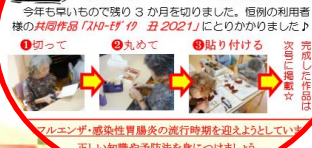

来年の干支は丑

昨年9月より作り始め、ようやく完成しました♪

10月号より