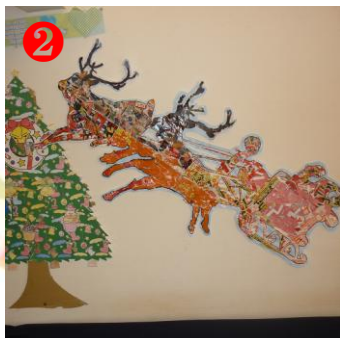

敬具
代表 豊福 和明

2021年 丑年 新しい年が始まりました！ 明るく楽しい一年でありますように♪

完成！

今シーズンは冬らしい冬になり、年末年始は厳しい寒さとなりました。空気も乾燥し、例年以上に体調に気をつけないといけません。えびすでは年末にお習字で『健康』と書きました。健康で過ごす為には食事や睡眠など免疫力を高めることで身体を良好に保つこと、精神的にも楽しみや生きがいを持った生活ができることが大切です。えびすは利用者様の健康づくりのお手伝いをさせて頂きます。

来年の干支は丑

昨年9月より作り始め、ようやく完成しました♪

10月号より

秋～冬 季節を感じる作品づくり

- ①銀杏の木
木はダンボール、葉は折り紙で作りましたが実は本物の葉も使っています♪
- ②サンタクロースとトナカイ
色鮮やかな作品！広告紙を細かくちぎって張りつけて作っているのですよ♪
- ③クリスマスツリー飾りつけ
意外と大変な飾りつけ、皆さんの協力のできないクリスマスツリーができました♪メリークリスマス☆